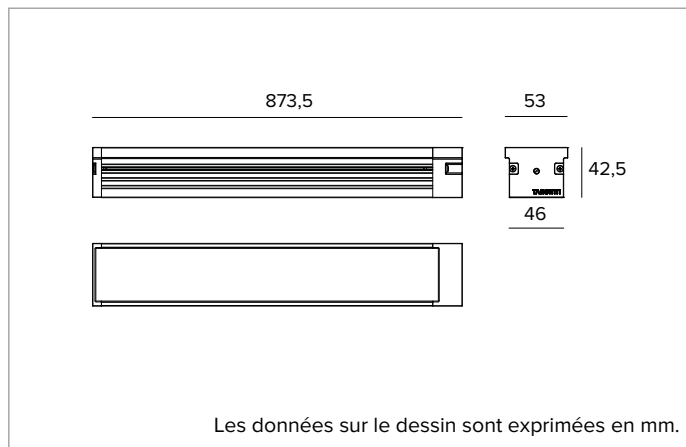

1E4317 | JEDI COMPACT Outdoor RGBW Projecteur

Projecteur linéaire orientable LED RGBW

Les valeurs photométriques de l'appareil sont disponibles dans les pages suivantes

SOURCE

Cartes LED RGBW à quatre puces Linéaire Mid Power. Température de couleur de la source blanche : 3000K.

La classe d'efficacité énergétique du produit : G

Puissance nominale : 36W

Flux nominal : Voir les photométries

CCT nominale : Voir les photométries

Durée utile (L80/B10) : >50000h tq +25°C

CARACTÉRISTIQUES DE L'ÉCLAIRAGE

Rendement optique : 45%

Flux appareil : Voir les photométries

Efficacité lumineuse : Voir les photométries

Sécurité photobiologique : Conforme au groupe RG1 (Risque faible)

CARACTÉRISTIQUES MÉCANIQUES

Corps en aluminium extrudé anodisé 15µ. Diffuseur plat en verre ultra-clair de 5mm d'épaisseur. Corps de l'appareil orientable par rapport à la surface d'installation au moyen des brides accessoires.